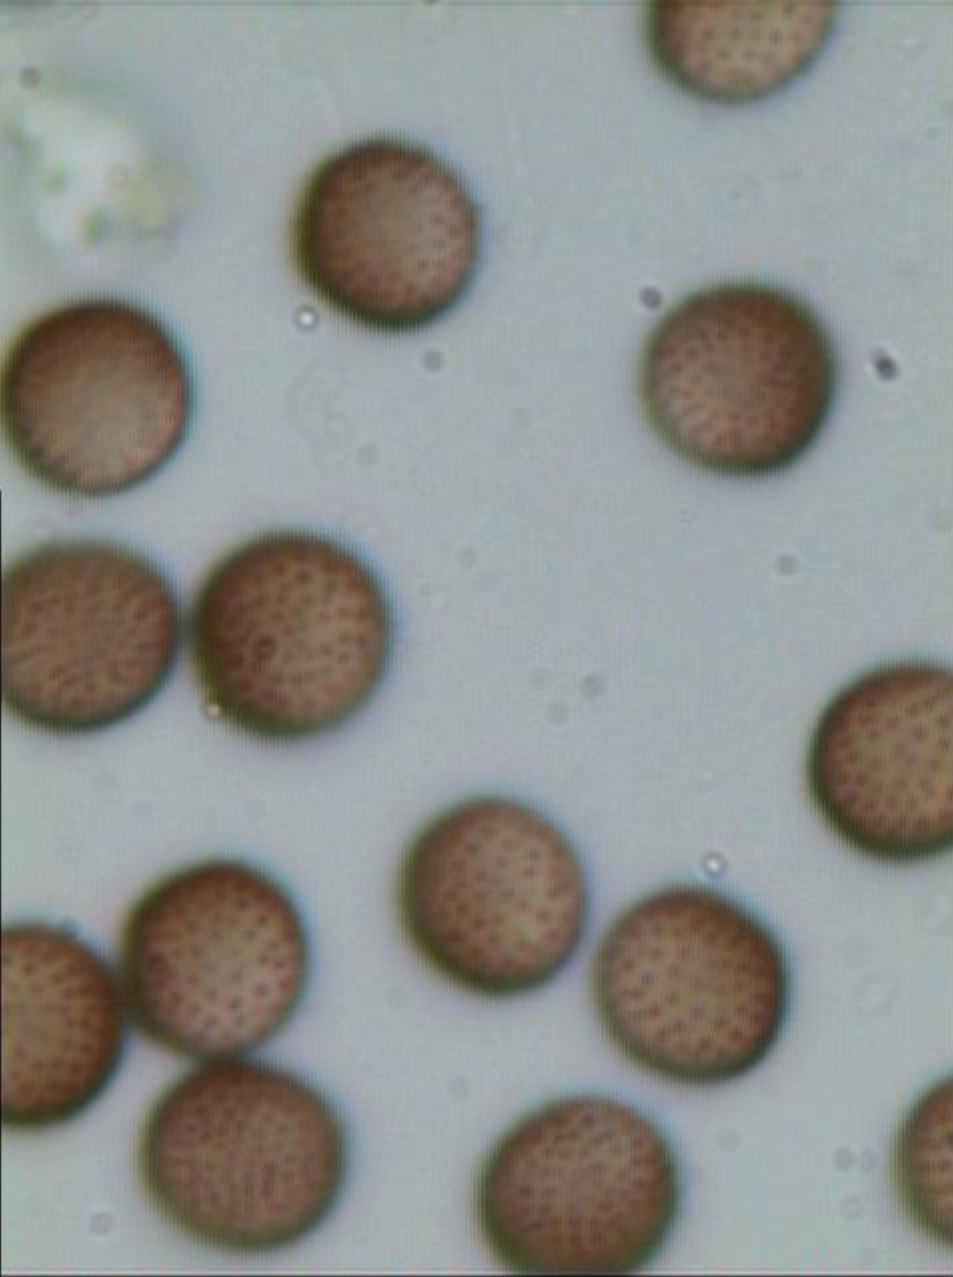

# *Stemonaria irregularis*

MM 33000

Spores 7-9  $\mu\text{m}$  avec une zone plus claire.

1 carré = 1mm

Extrémités libres

Spores 7-9  $\mu\text{m}$  avec une zone plus claire

Spores 7-9  $\mu\text{m}$  avec une zone plus claire