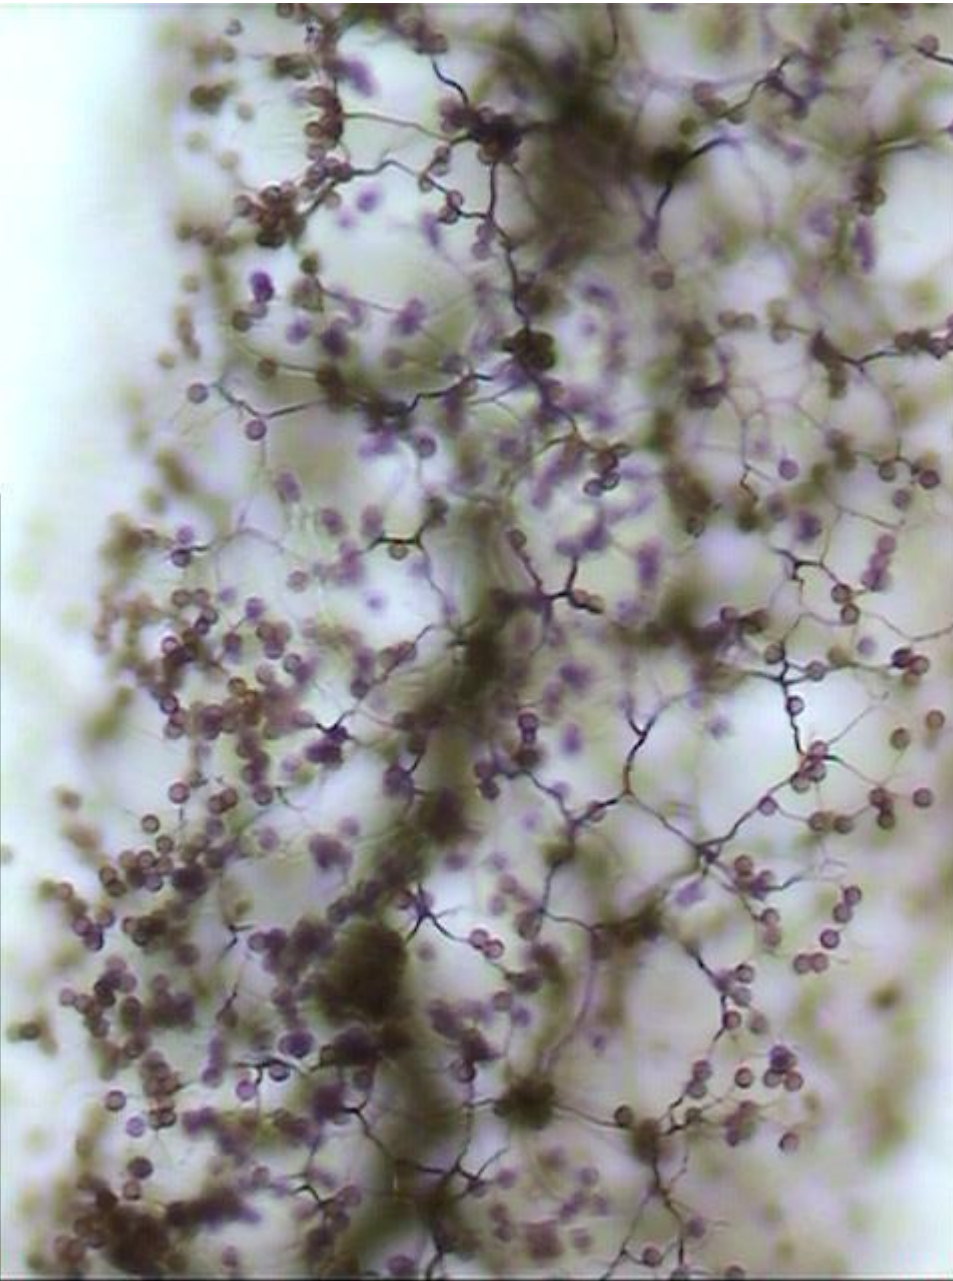

# *Stemonaria irregularis*

MM 33000

Spores 7-9  $\mu\text{m}$  avec une zone plus claire.

1 carré = 1mm

Extrémités libres

Spores 7-9  $\mu\text{m}$  avec une zone plus claire

Spores 7-9  $\mu\text{m}$  avec une zone plus claire