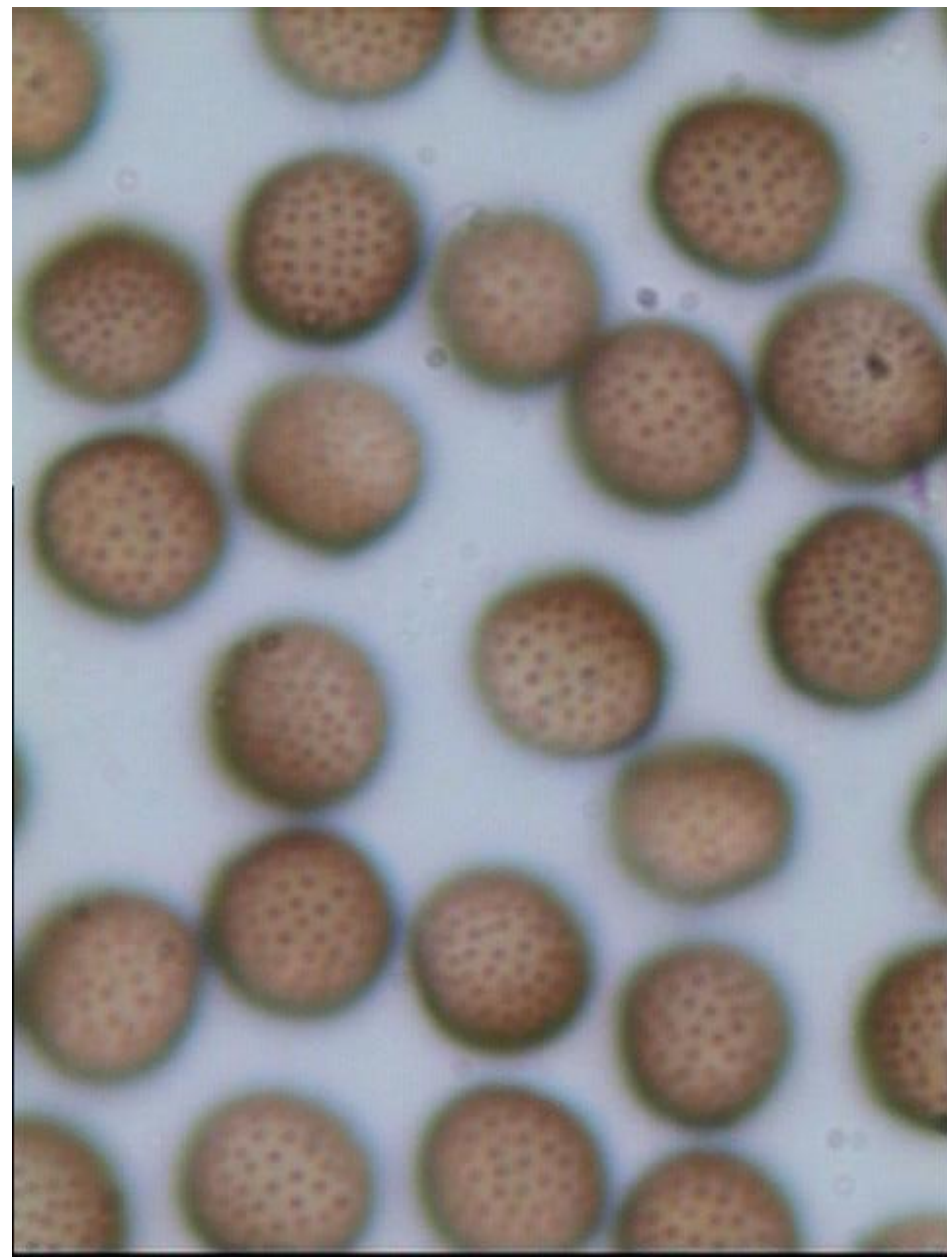

# *Stemonaria irregularis*

MM 33000

Spores 7-9  $\mu\text{m}$  avec une zone plus claire.

1 carré = 1mm

Extrémités libres

Spores 7-9  $\mu\text{m}$  avec une zone plus claire

Spores 7-9  $\mu\text{m}$  avec une zone plus claire