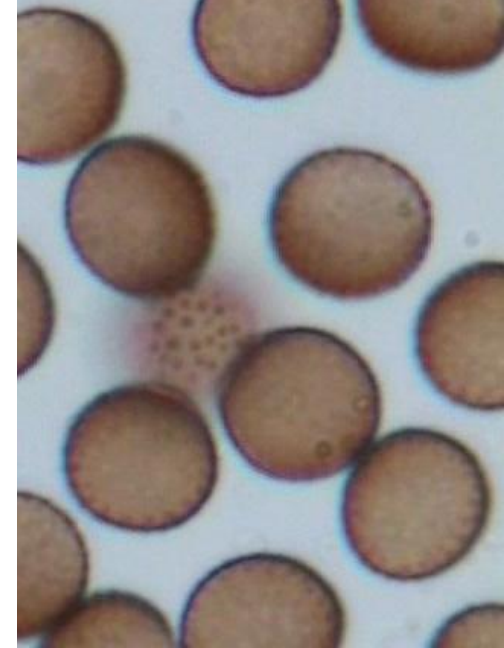

# *Stemonaria irregularis*

MM 33000

Spores 7-9  $\mu\text{m}$  avec une zone plus claire.

1 carré = 1mm

Extrémités libres

Spores 7-9  $\mu\text{m}$  avec une zone plus claire

Spores 7-9  $\mu\text{m}$  avec une zone plus claire