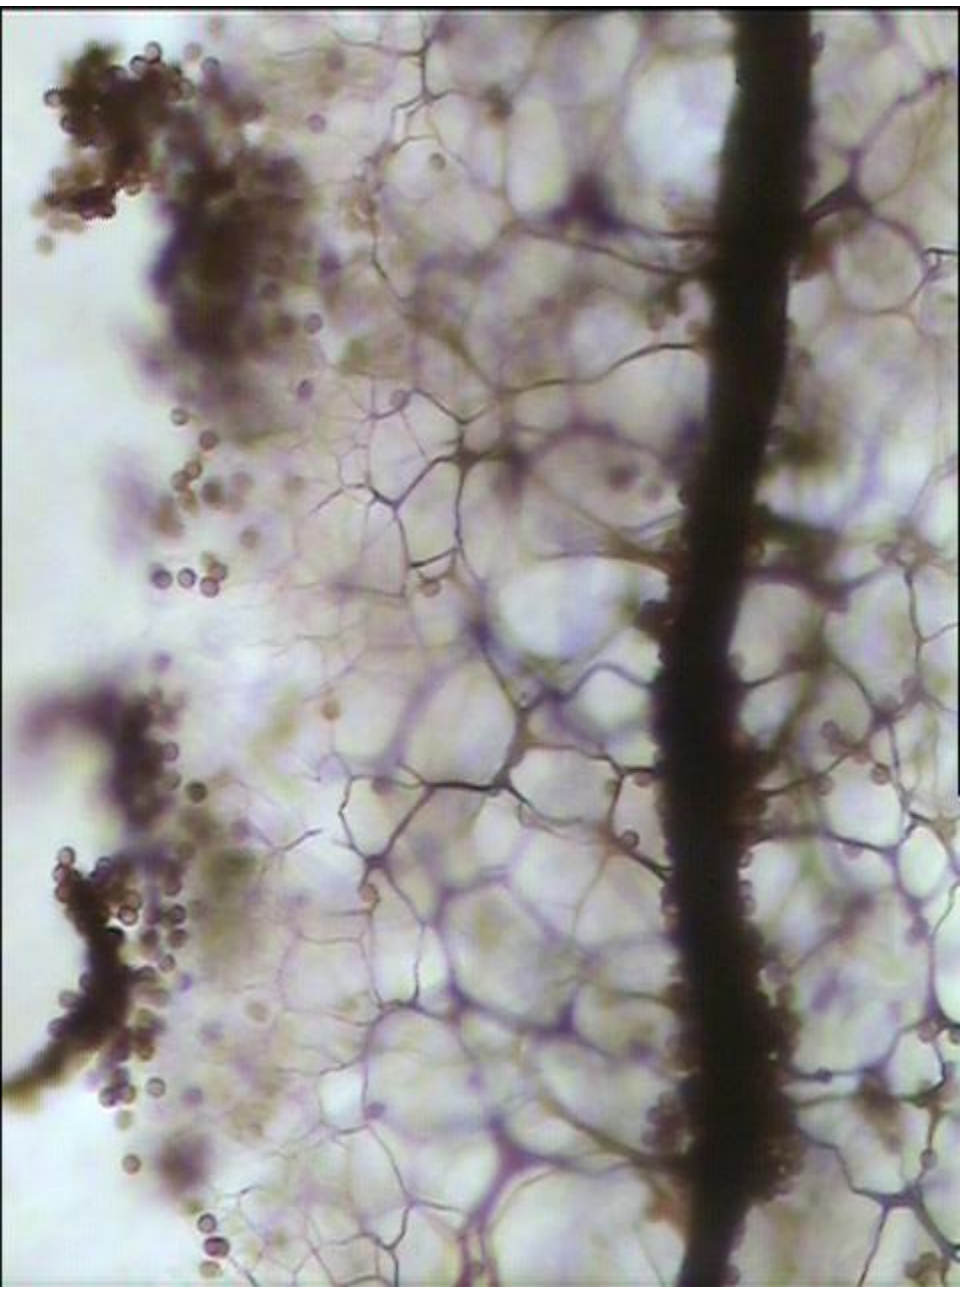

# *Stemonaria irregularis*

MM 33000

Spores 7-9  $\mu\text{m}$  avec une zone plus claire.

1 carré = 1mm

Extrémités libres

Spores 7-9  $\mu\text{m}$  avec une zone plus claire

Spores 7-9  $\mu\text{m}$  avec une zone plus claire