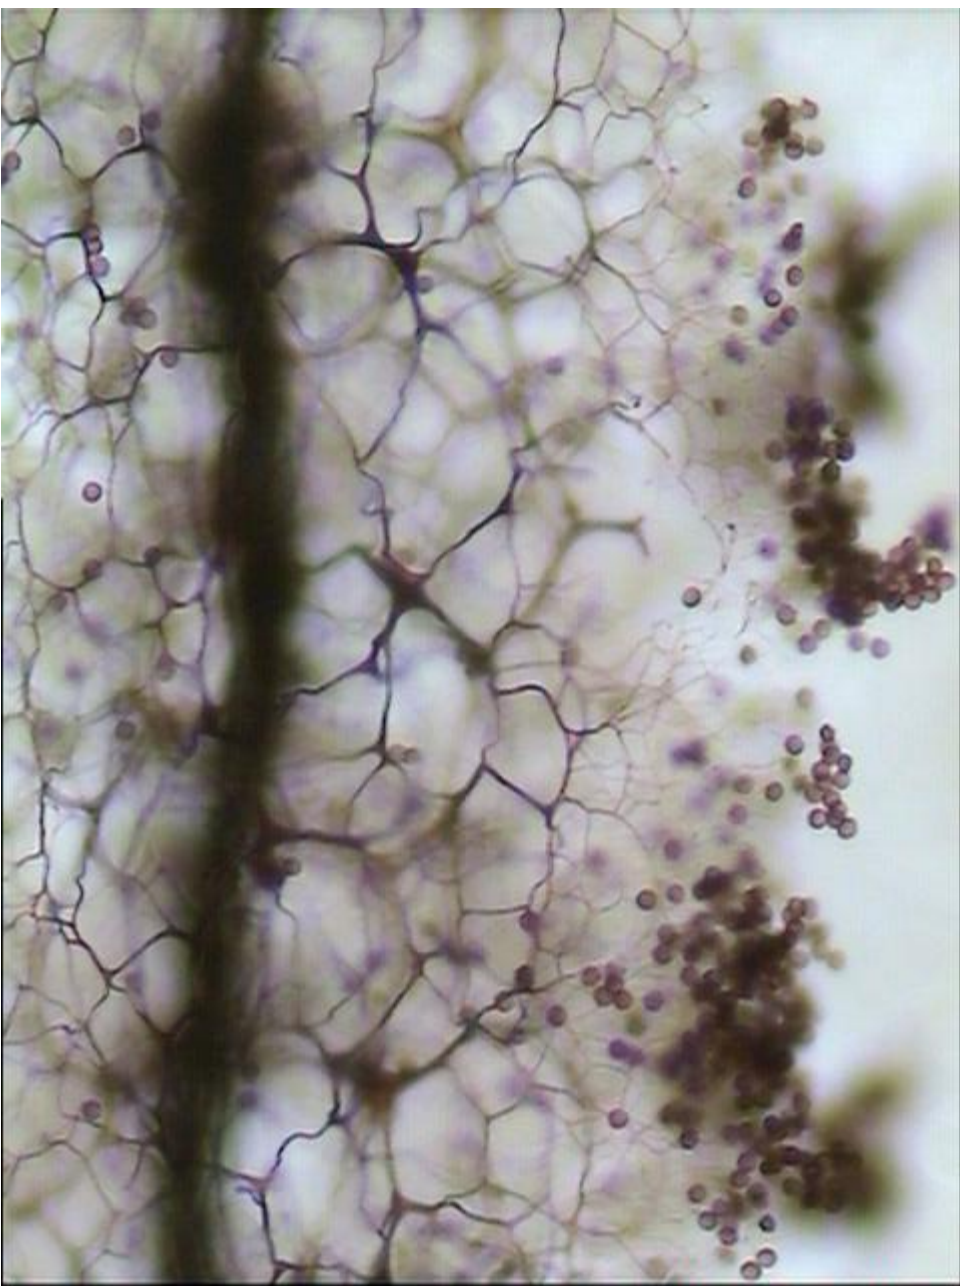

# *Stemonaria irregularis*

MM 33000

Spores 7-9  $\mu\text{m}$  avec une zone plus claire.

1 carré = 1mm

Extrémités libres

Spores 7-9  $\mu\text{m}$  avec une zone plus claire

Spores 7-9  $\mu\text{m}$  avec une zone plus claire