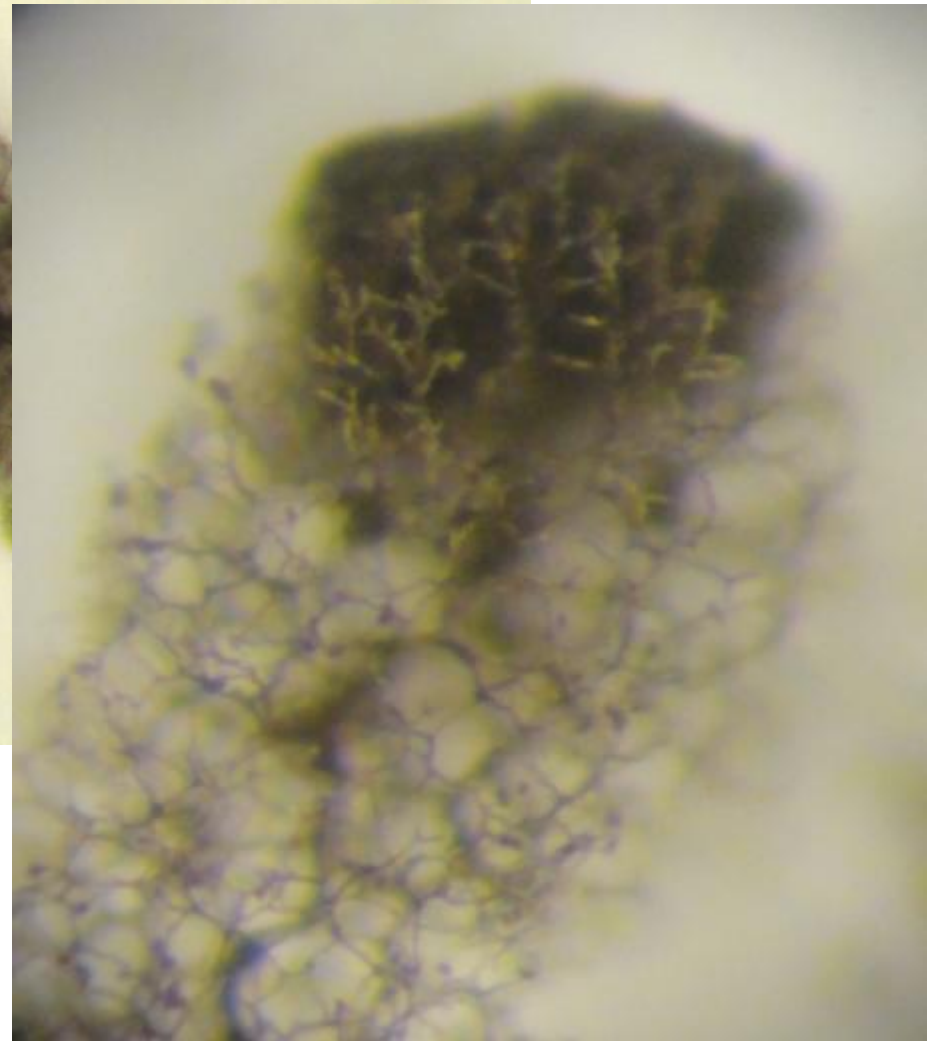

# *Stemonaria irregularis*

MM 33000

Spores 7-9  $\mu\text{m}$  avec une zone plus claire.

1 carré = 1mm

Extrémités libres

Spores 7-9  $\mu\text{m}$  avec une zone plus claire

Spores 7-9  $\mu\text{m}$  avec une zone plus claire