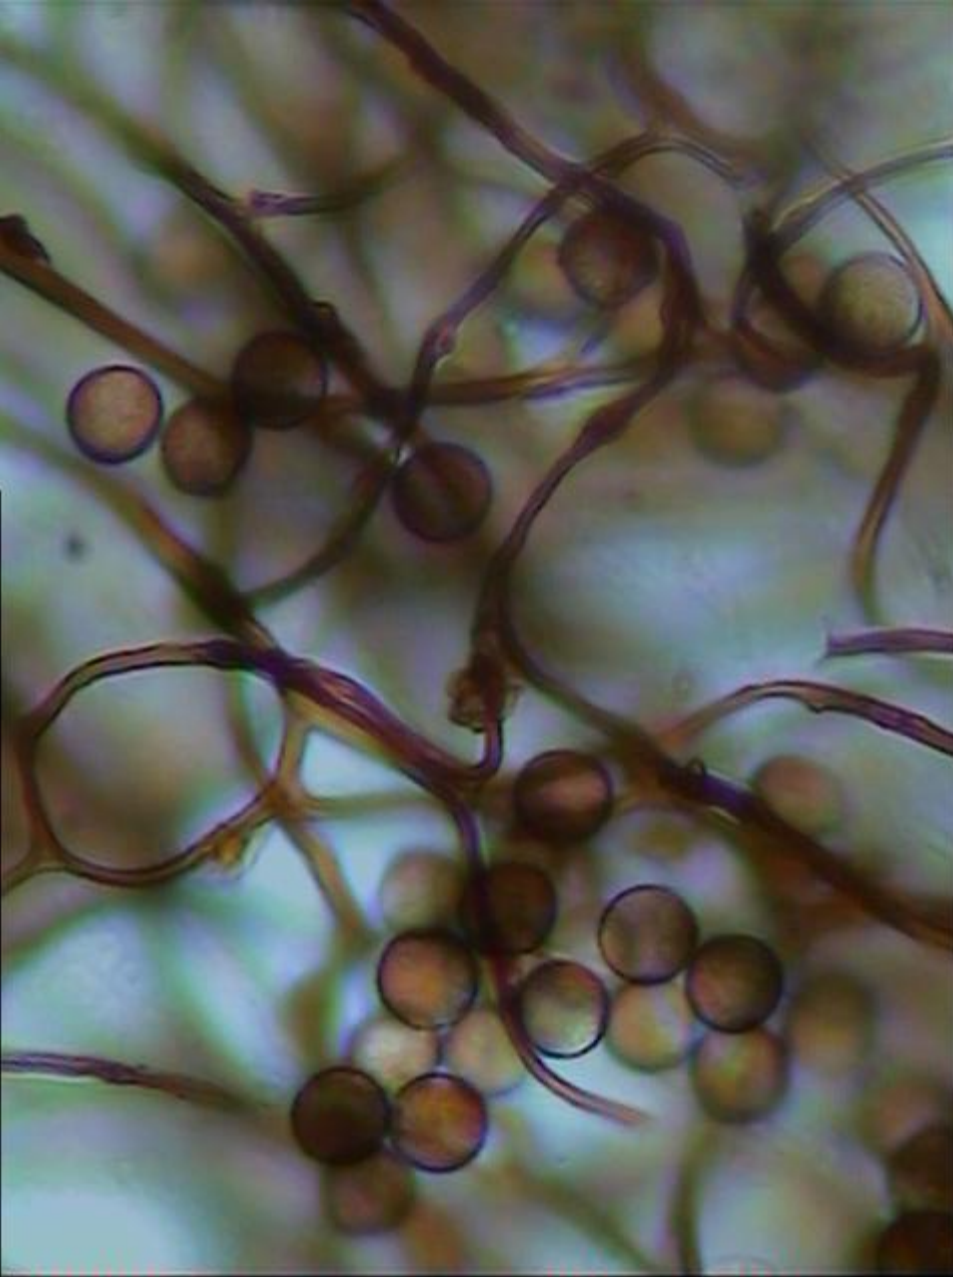

***Meriderma fuscatum*** M. Meyer & M. Poulain ad int.

Esserts-Blay (Le Laquais d'en Haut), N45,6142°-E 06,4139° (FR73), 7/04/09, alt. 1170m, sur jeune Acer vivant. Herb. 38059

Spores 9-10 (10,5)  $\mu\text{m}$