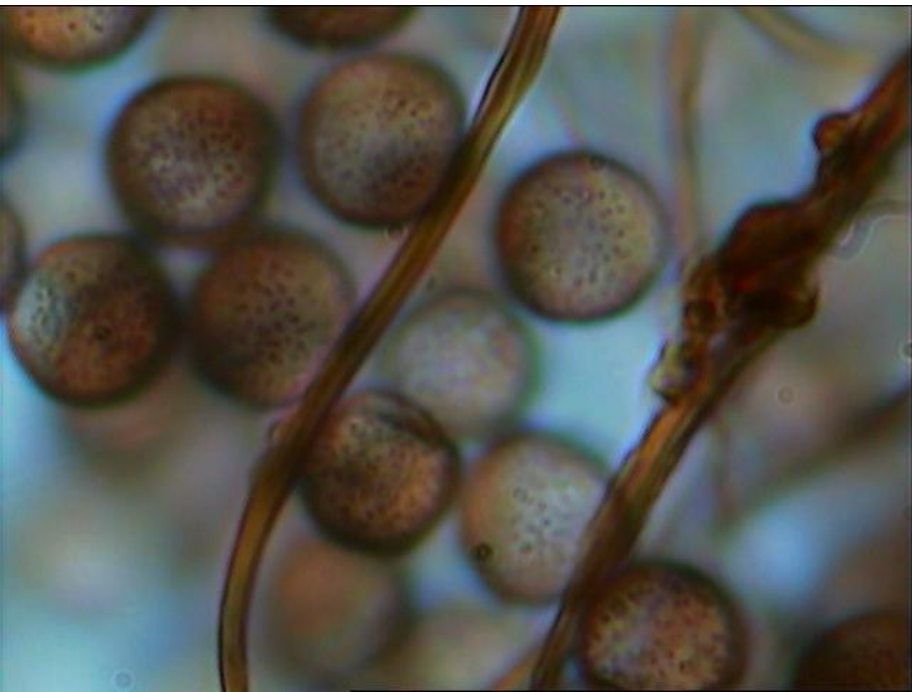

***Meriderma fuscatum*** M. Meyer & M. Poulain ad int.

Esserts-Blay (Le Laquais d'en Haut), N45,6142°-E 06,4139° (FR73), 7/04/09, alt. 1170m, sur jeune Acer vivant. Herb. 38059

Spores 9-10 (10,5)  $\mu\text{m}$