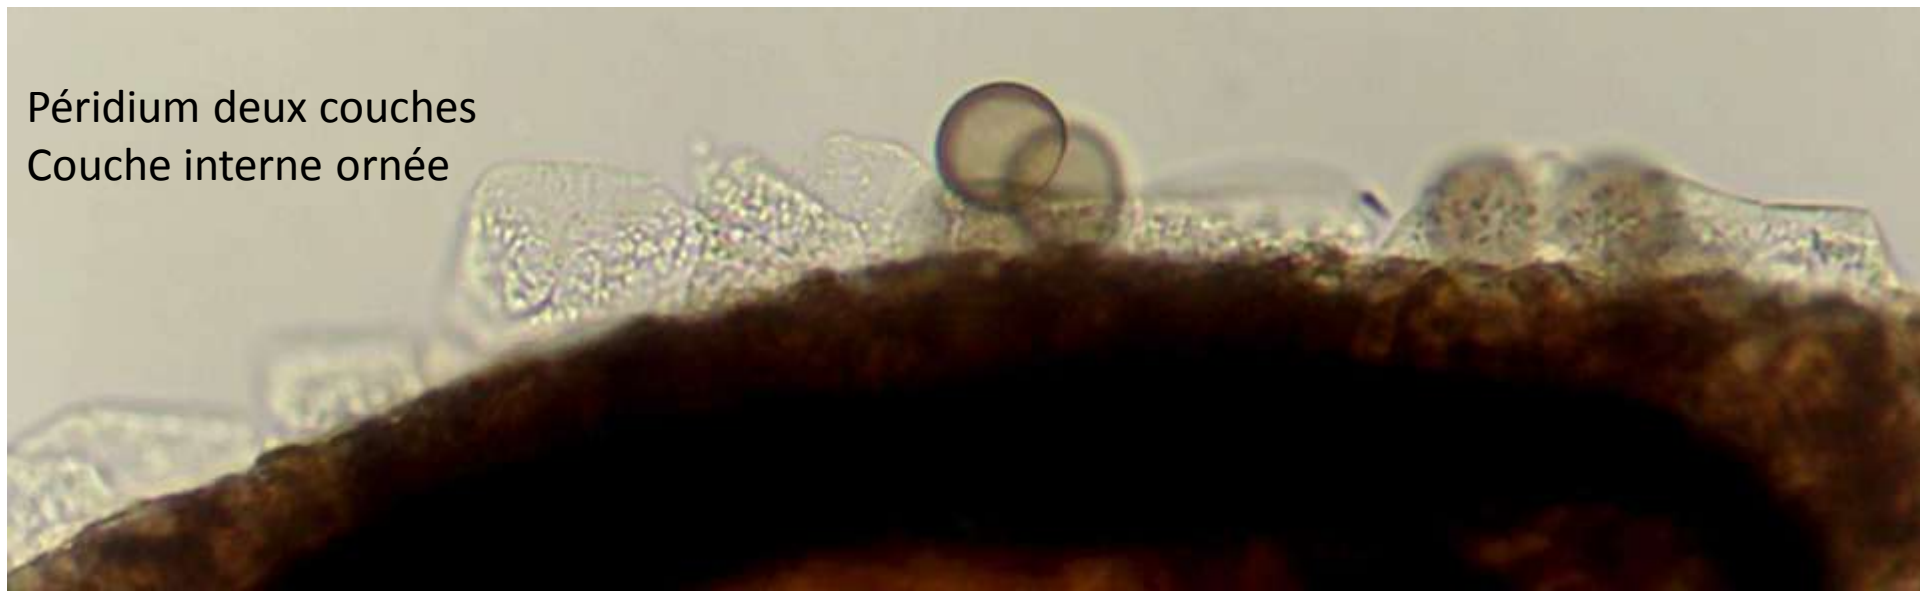

Licea sp.

Leg Estelle Richard. Sur branche morte au sol, pas très loin des plaques de neige, en Maurienne, sur la route de Modane (73) vers Saint André à 300 m du lieu dit « Carrefour Français » sur la piste Communale Fort du Sapey, vers la table d'orientation l'Ouillette. Session des Journées Myxomycètes à Aussois (73) avril 2012.

Spores 14-15 μm
Très finement verruqueuses

Péridium deux couches
Couche interne ornée

Péridium 2 couches

Spores 14-15 μm (très finement verruqueuses ???)

Péridium deux couches
Couche interne ornée

En Maurienne (FR) – Route de Modane vers St. André