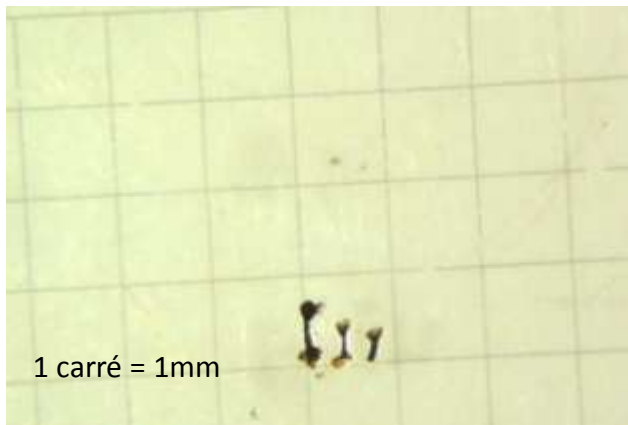

Licea sp.

Leg Estelle Richard. Sur branche morte au sol, pas très loin des plaques de neige, en Maurienne, sur la route de Modane (73) vers Saint André à 300 m du lieu dit « Carrefour Français » sur la piste Communale Fort du Sapey, vers la table d'orientation l'Ouillette. Session des Journées Myxomycètes à Aussois (73) avril 2012.

Spores 14-15 μm
Très finement verruqueuses

Péridium deux couches
Couche interne ornée

Péridium 2 couches

Spores 14-15 μm (très finement verruqueuses ???)

Péridium deux couches
Couche interne ornée

En Maurienne (FR) – Route de Modane vers St. André

GPS	
Latitude	45; 13; 41,826000000...
Longitude	6; 44; 23,8139999999...
Altitude	1462,5