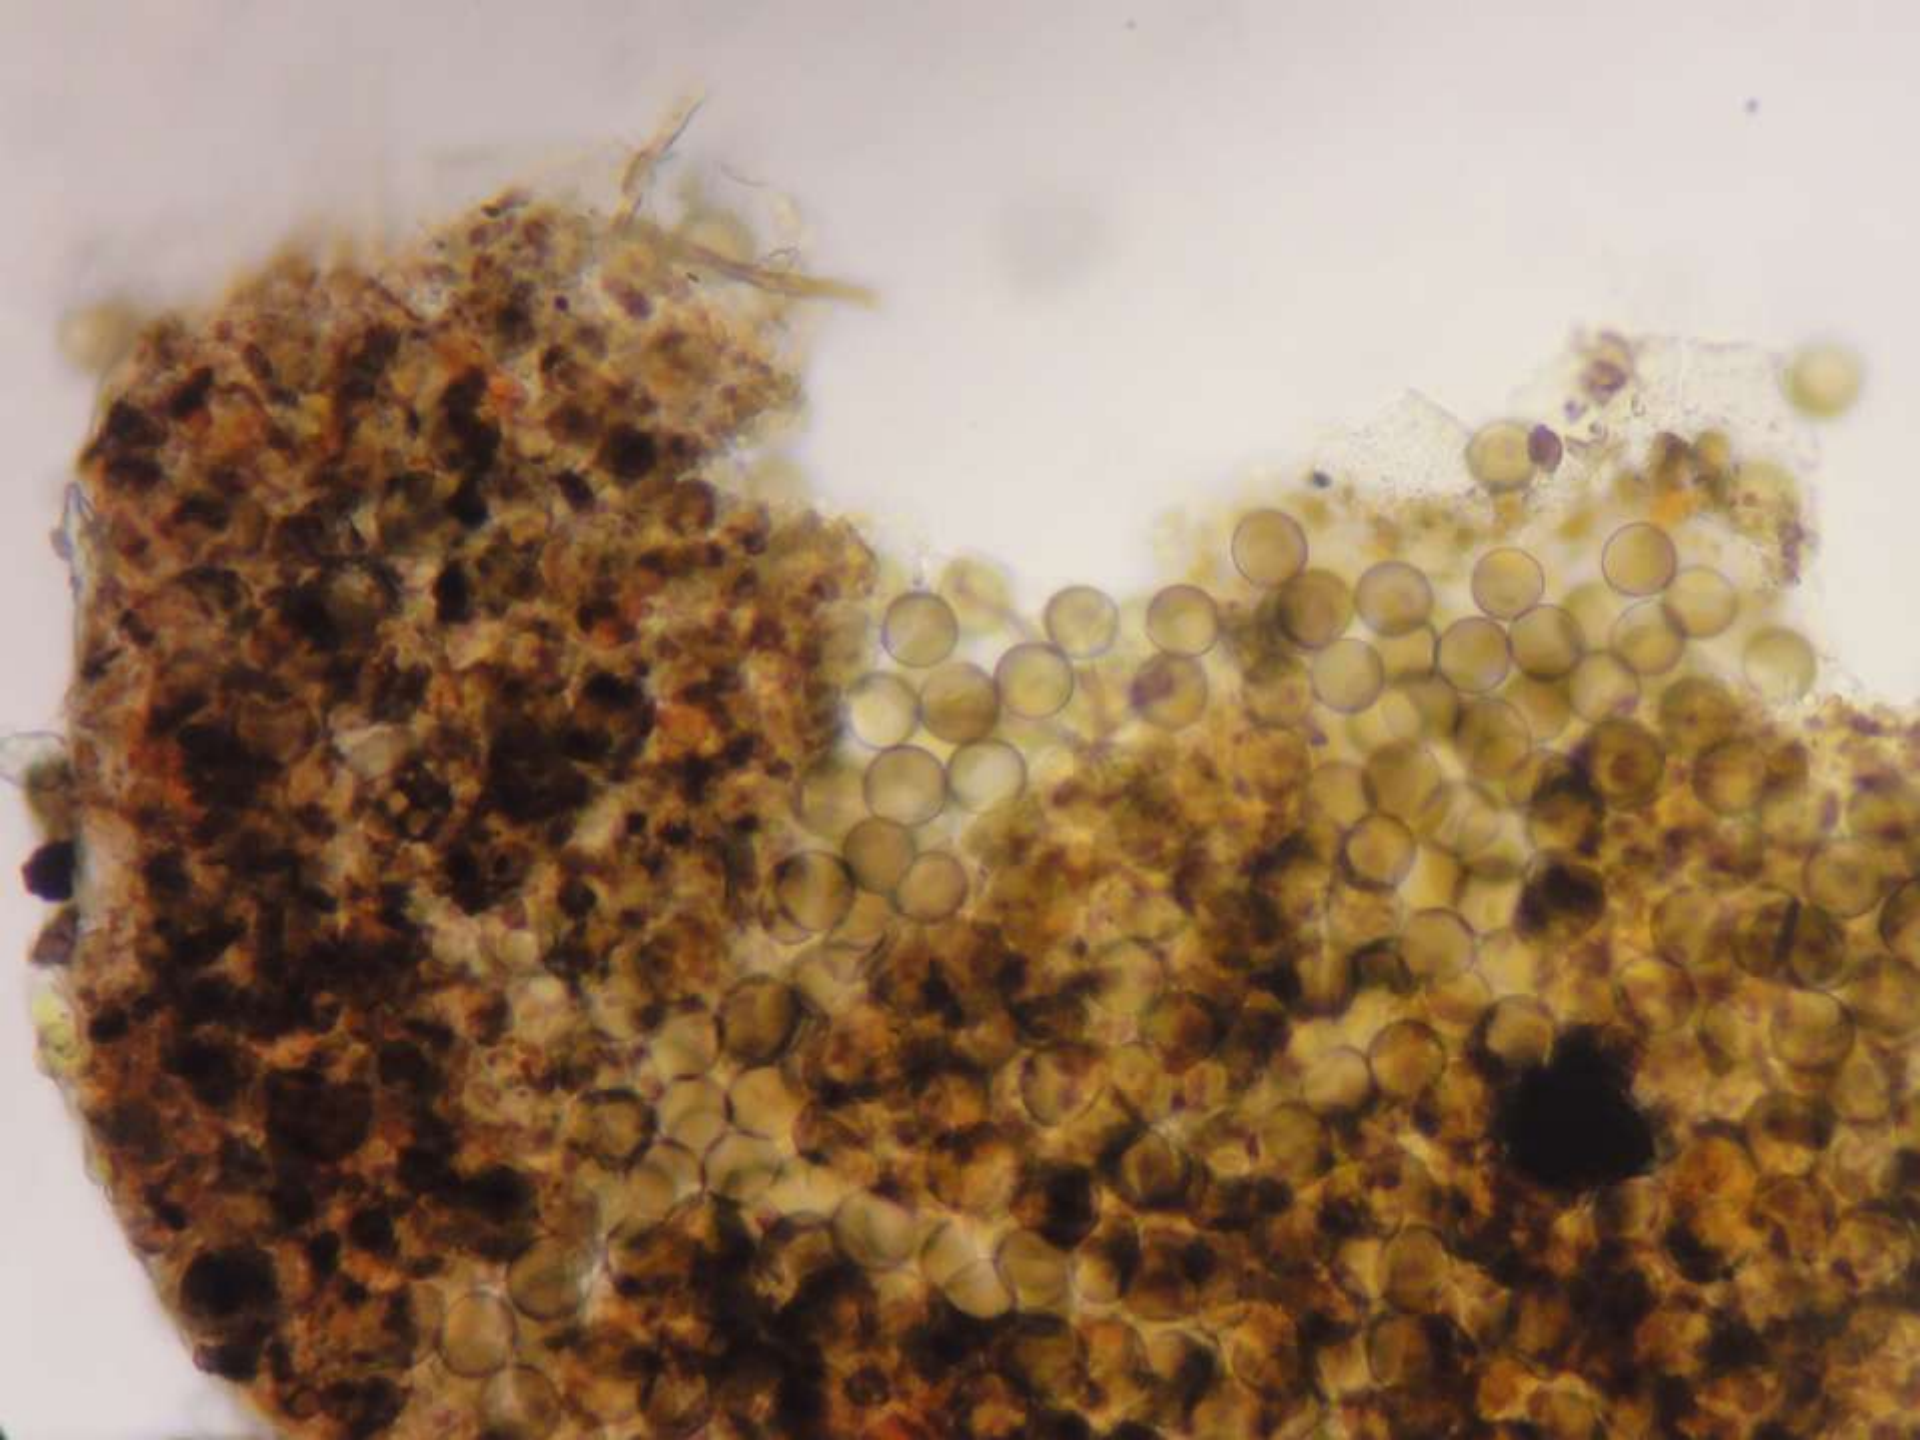

Licea sp.

Leg Estelle Richard. Sur branche morte au sol, pas très loin des plaques de neige, en Maurienne, sur la route de Modane (73) vers Saint André à 300 m du lieu dit « Carrefour Français » sur la piste Communale Fort du Sapey, vers la table d'orientation l'Ouillette. Session des Journées Myxomycètes à Aussois (73) avril 2012.

Spores 14-15 μm
Très finement verruqueuses

Péridium deux couches
Couche interne ornée

Péridium 2 couches

Spores 14-15 μm (très finement verruqueuses ???)

Péridium deux couches
Couche interne ornée

En Maurienne (FR) – Route de Modane vers St. André