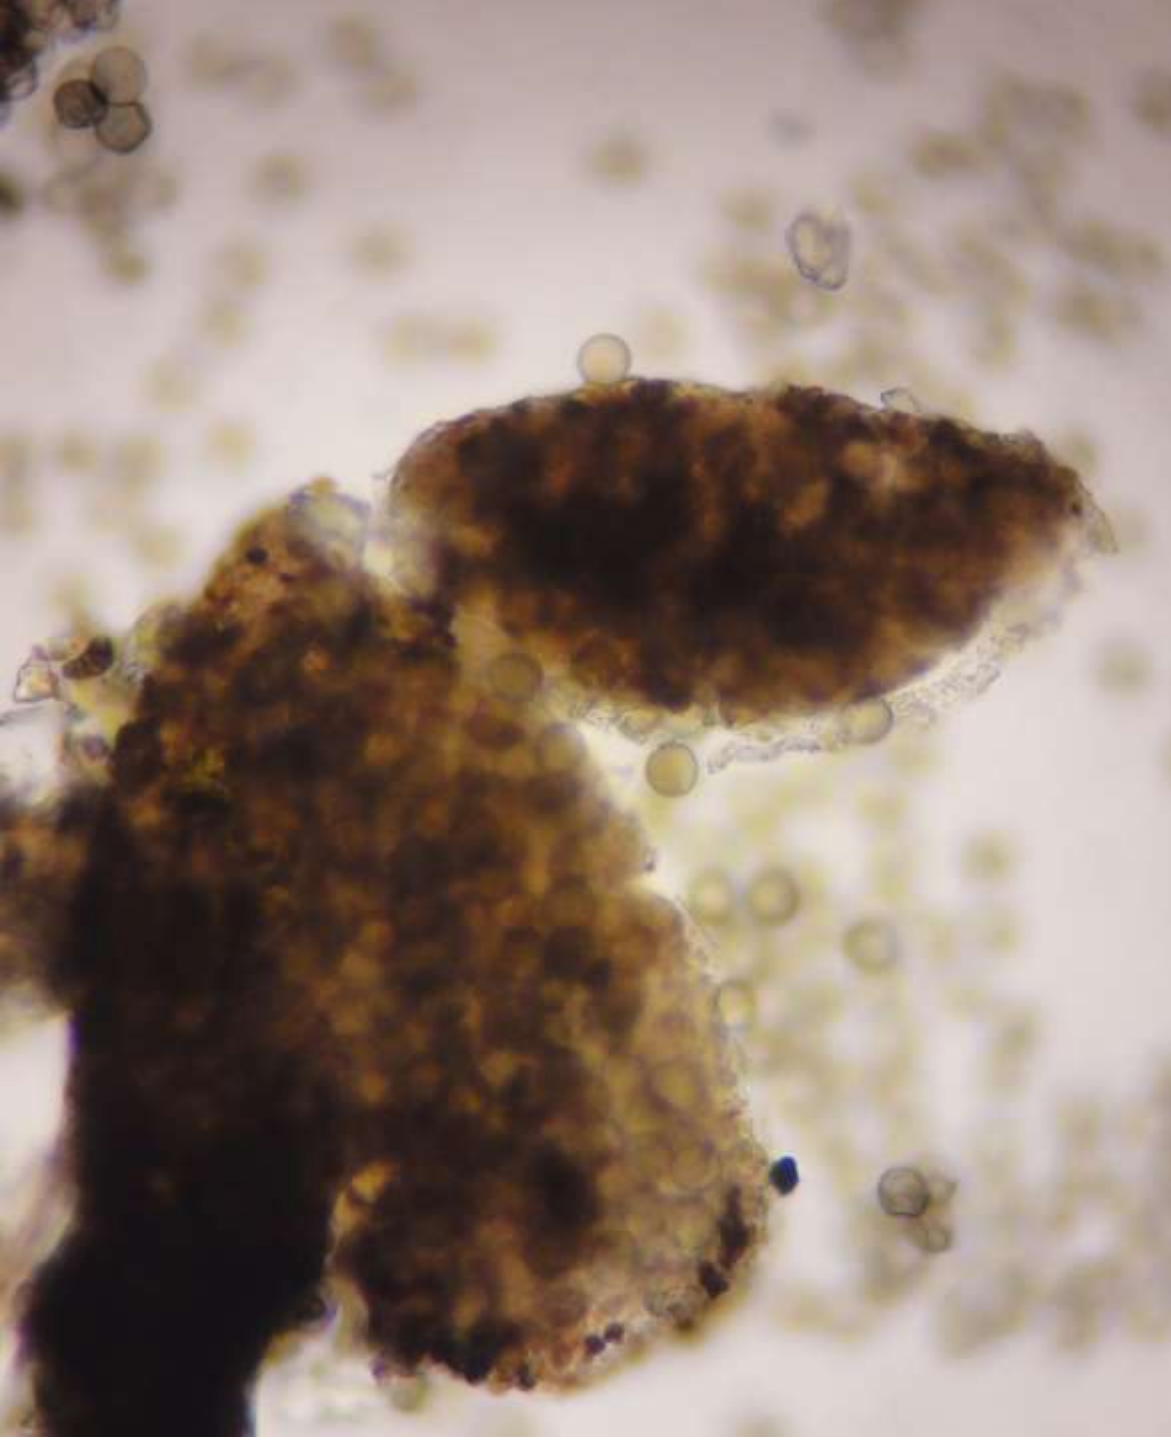

Licea sp.

Leg Estelle Richard. Sur branche morte au sol, pas très loin des plaques de neige, en Maurienne, sur la route de Modane (73) vers Saint André à 300 m du lieu dit « Carrefour Français » sur la piste Communale Fort du Sapey, vers la table d'orientation l'Ouillette. Session des Journées Myxomycètes à Aussois (73) avril 2012.

Spores 14-15 μm
Très finement verruqueuses

Péridium deux couches
Couche interne ornée

Péridium 2 couches

Spores 14-15 μm (très finement verruqueuses ???)

Péridium deux couches
Couche interne ornée

En Maurienne (FR) – Route de Modane vers St. André