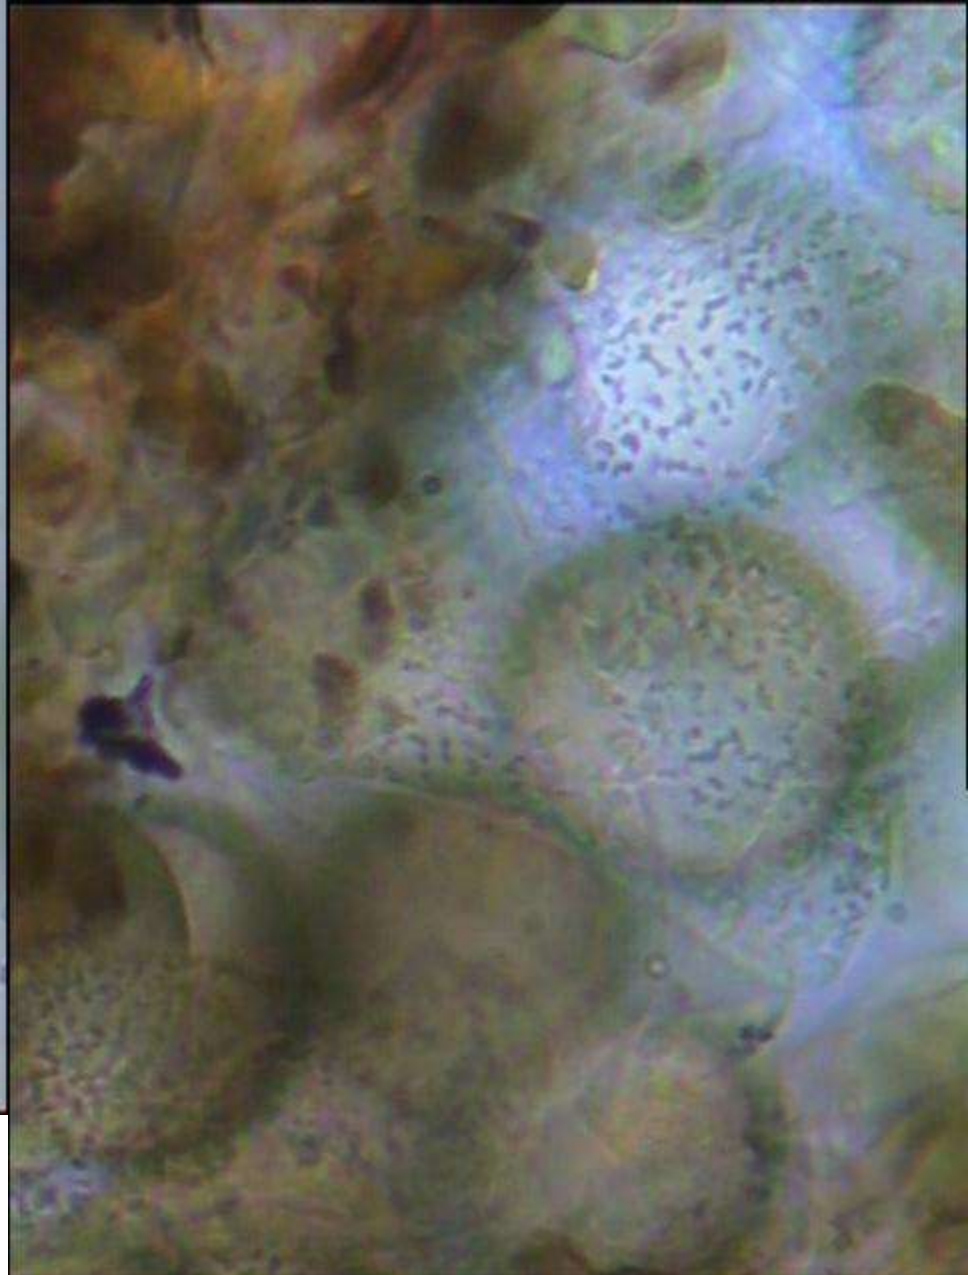

Licea sp.

Leg Estelle Richard. Sur branche morte au sol, pas très loin des plaques de neige, en Maurienne, sur la route de Modane (73) vers Saint André à 300 m du lieu dit « Carrefour Français » sur la piste Communale Fort du Sapey, vers la table d'orientation l'Ouillette. Session des Journées Myxomycètes à Aussois (73) avril 2012.

Spores 14-15 μm
Très finement verruqueuses

Péridium deux couches
Couche interne ornée

Péridium 2 couches

Spores 14-15 μm (très finement verruqueuses ???)

Péridium deux couches
Couche interne ornée

En Maurienne (FR) – Route de Modane vers St. André