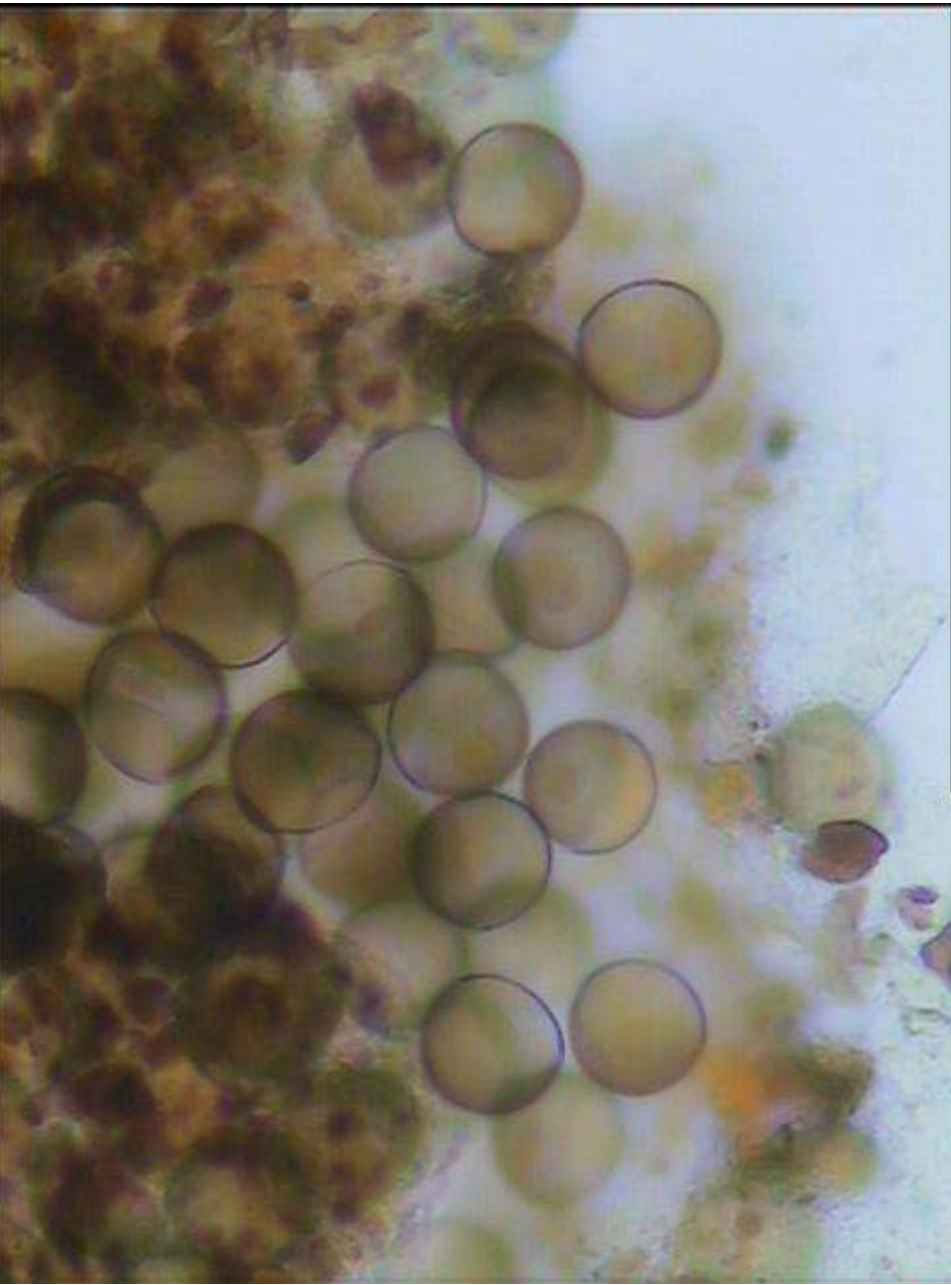

Licea sp.

Leg Estelle Richard. Sur branche morte au sol, pas très loin des plaques de neige, en Maurienne, sur la route de Modane (73) vers Saint André à 300 m du lieu dit « Carrefour Français » sur la piste Communale Fort du Sapey, vers la table d'orientation l'Ouillette. Session des Journées Myxomycètes à Aussois (73) avril 2012.

Spores 14-15 μm
Très finement verruqueuses

Péridium deux couches
Couche interne ornée

Péridium 2 couches

Spores 14-15 μm (très finement verruqueuses ???)

Péridium deux couches
Couche interne ornée

En Maurienne (FR) – Route de Modane vers St. André