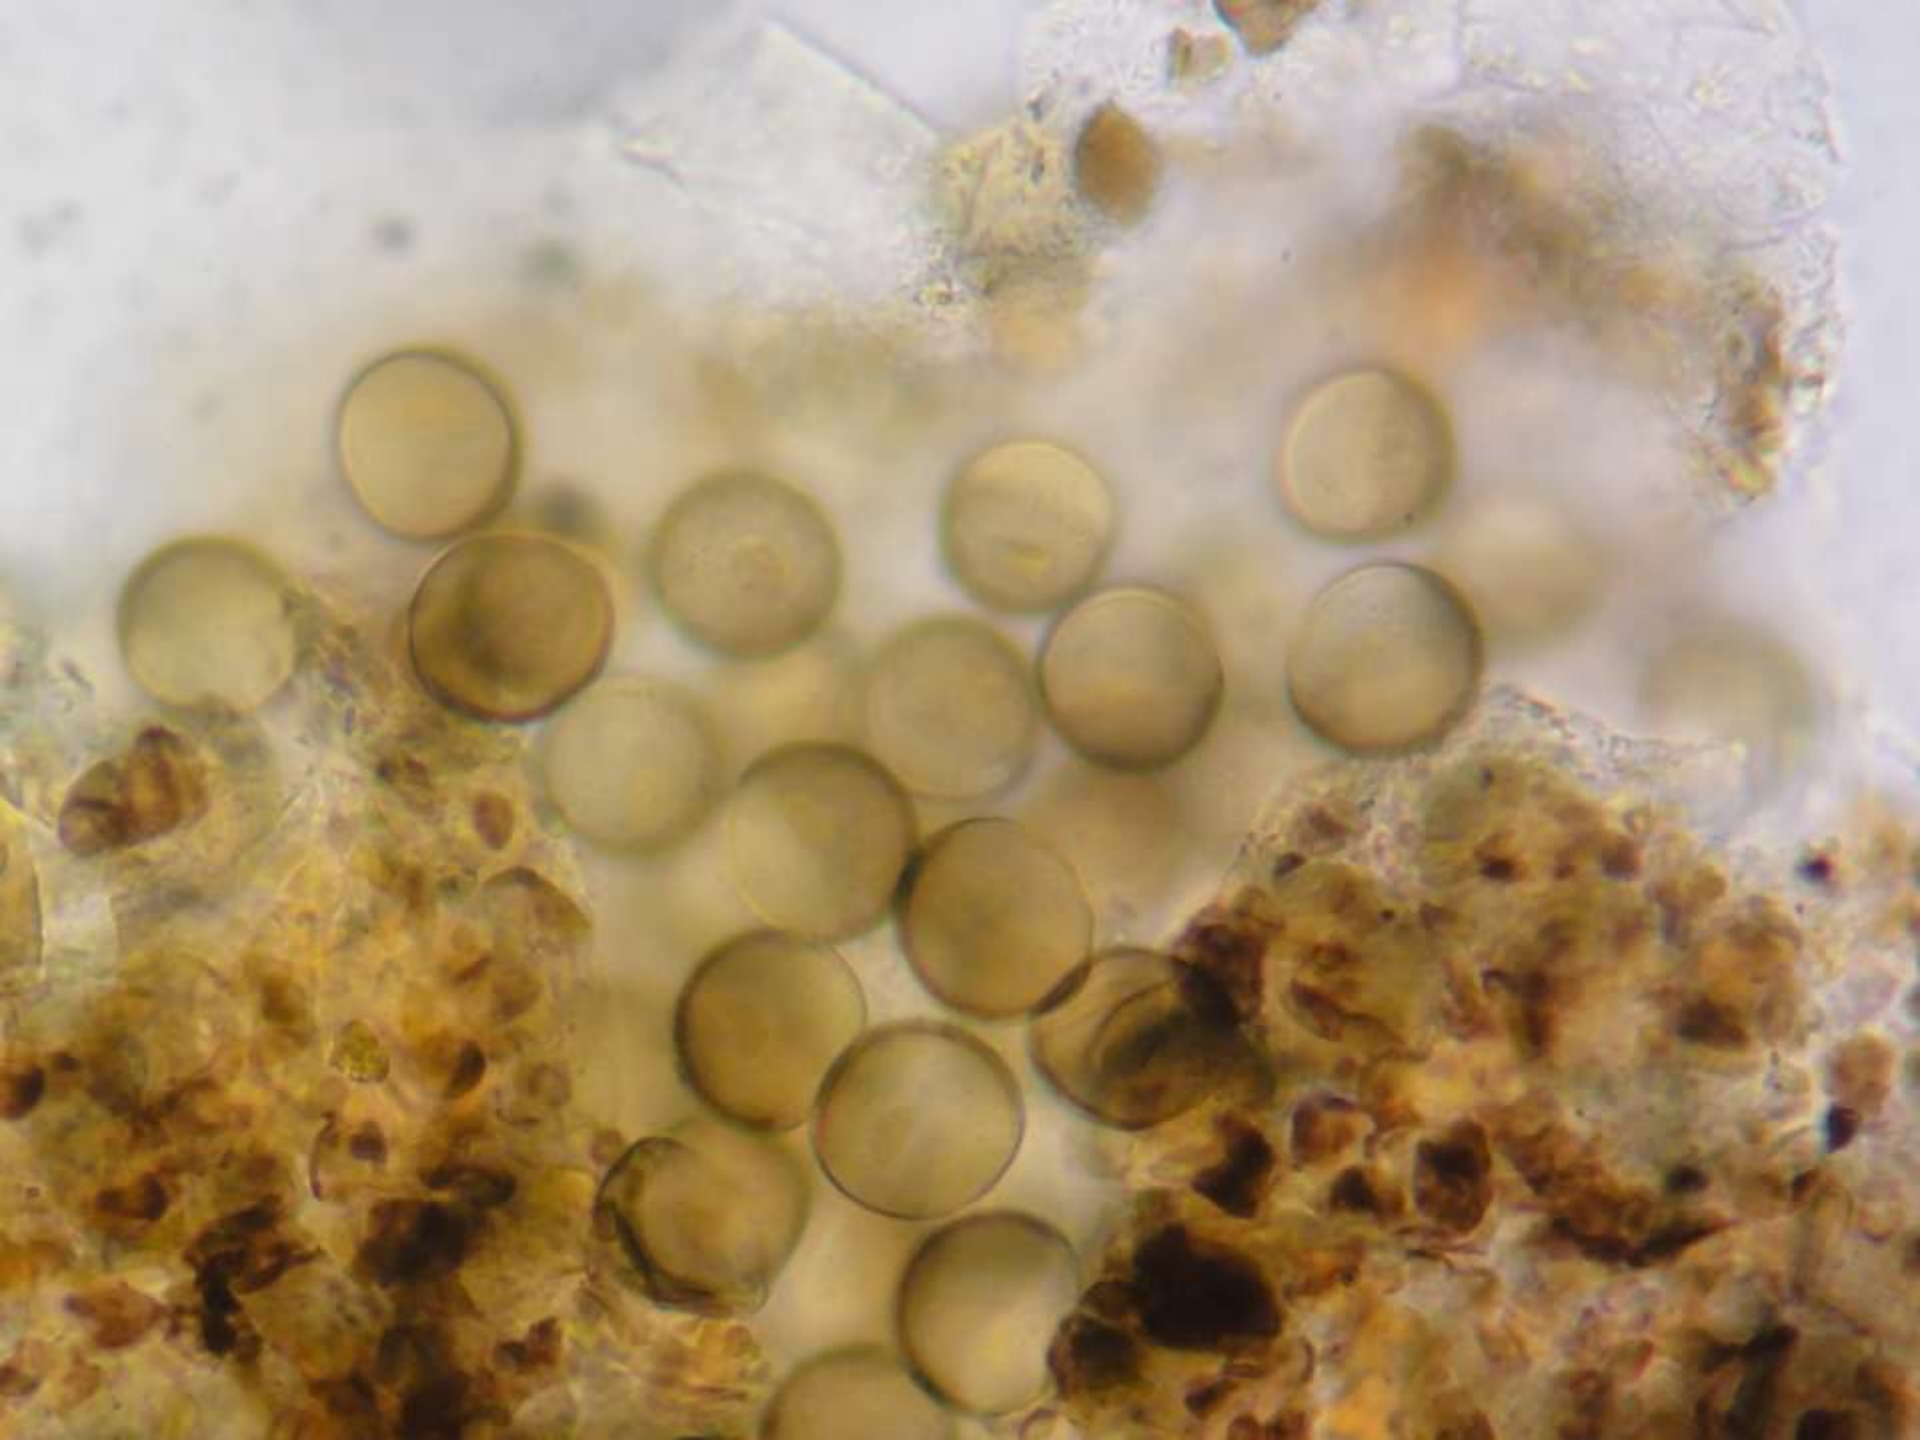

Licea sp.

Leg Estelle Richard. Sur branche morte au sol, pas très loin des plaques de neige, en Maurienne, sur la route de Modane (73) vers Saint André à 300 m du lieu dit « Carrefour Français » sur la piste Communale Fort du Sapey, vers la table d'orientation l'Ouillette. Session des Journées Myxomycètes à Aussois (73) avril 2012.

Spores 14-15 μm
Très finement verruqueuses

Péridium deux couches
Couche interne ornée

Péridium 2 couches

Spores 14-15 μm (très finement verruqueuses ???)

Péridium deux couches
Couche interne ornée

En Maurienne (FR) – Route de Modane vers St. André