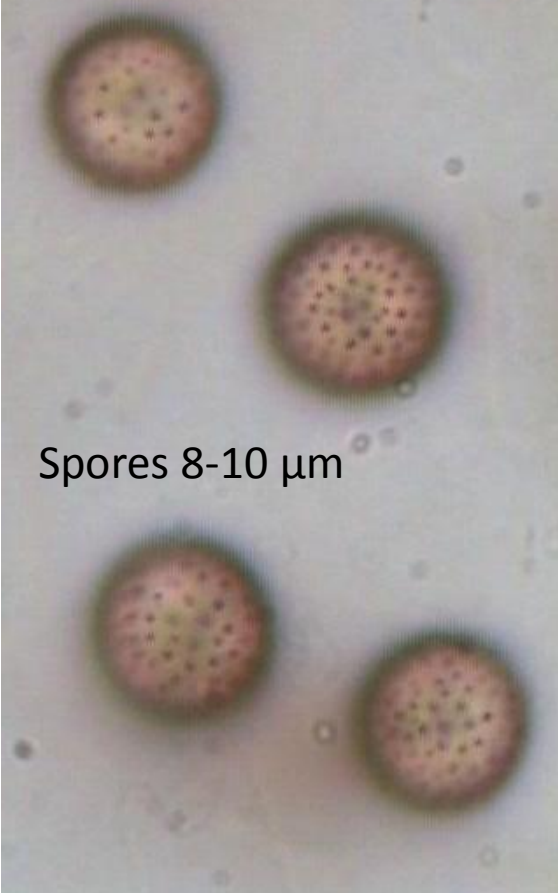

Lamproderma scintillans (Berk. & Broome) Morgan

21/02/2011 les *Stemonitales* arrivent dans la MC...

50° 36' 48.2", 4° 30' 16.6" - 50.61339, 4.5046116 (Rue de la Forge, 1470 Genappe (BE)). GTBW Bois de la Tassenière, le 23/01/2011 – Sur débris de végétaux parmi vieux chatons de noisetiers et strobiles d'aulnes, au sol et mis en MC à la même date. Herbier ML 555

Capillitium rayonnant, brun foncé, base et extrémités presque hyalines

Péridium hyalin sauf à la base où il est brunâtre