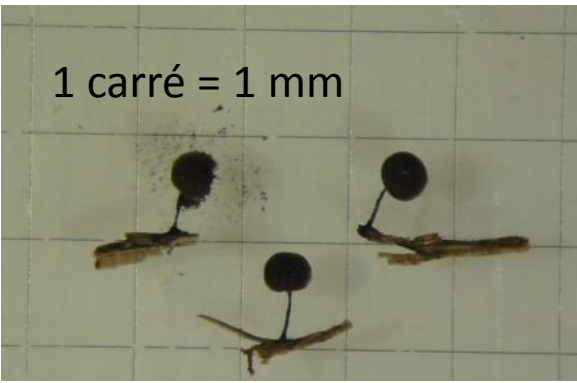

Lamproderma scintillans (Berk. & Broome) Morgan

21/02/2011 les *Stemonitales* arrivent dans la MC...

50° 36' 48.2", 4° 30' 16.6" - 50.61339, 4.5046116 (Rue de la Forge, 1470 Genappe (BE)). GTBW Bois de la Tassenière, le 23/01/2011 – Sur débris de végétaux parmi vieux chatons de noisetiers et strobiles d'aulnes, au sol et mis en MC à la même date. Herbier ML 555

Capillitium rayonnant, brun foncé, base et extrémités presque hyalines

Péridium hyalin sauf à la base où il est brunâtre