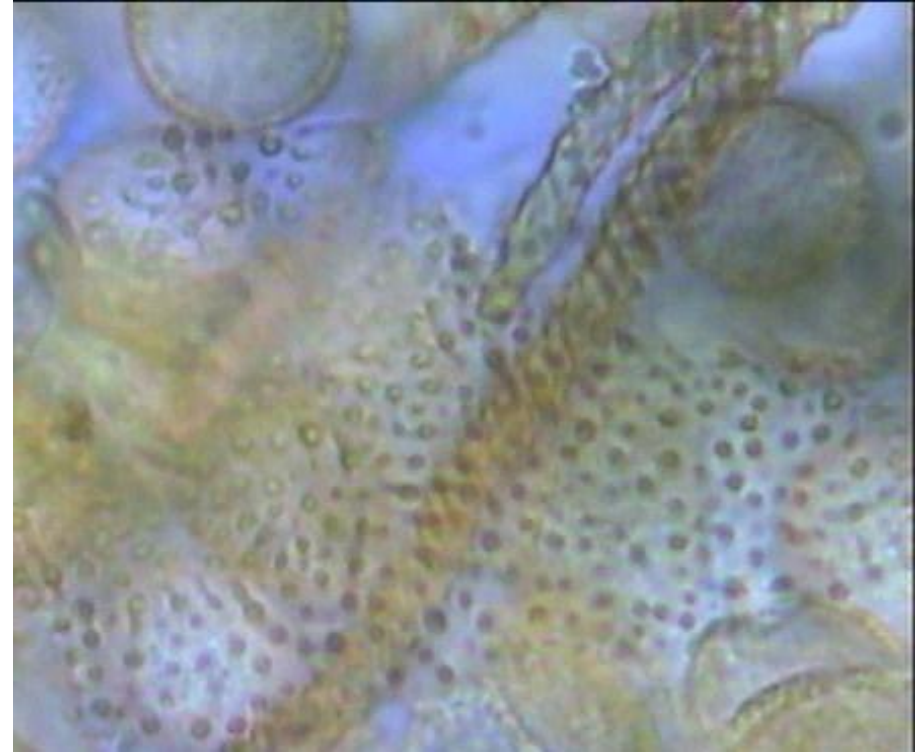

***Hemitrichia intorta* (Lister) Lister**

Rond-Point de la Ferme Woo, rue Rosier Bois et rue de Genval-Rixensart (BE) - Récoltes et MC du 6/12/2011 - Btes N° 26 & 30 - Google
Lat 50,73937 Long 4,533123 – IFBL E45844. (Alt. 105m) - Herbier 717-MM34032 lame et 742-720,727

Péridium avec des zones plus foncées

1 carré = 1 mm

Elatères (2-3 μm diam.), frangées, épineuses
Pointes courtes (4-6 μm de long)

Spores 8-9 μm

Péridium externe

Péridium interne