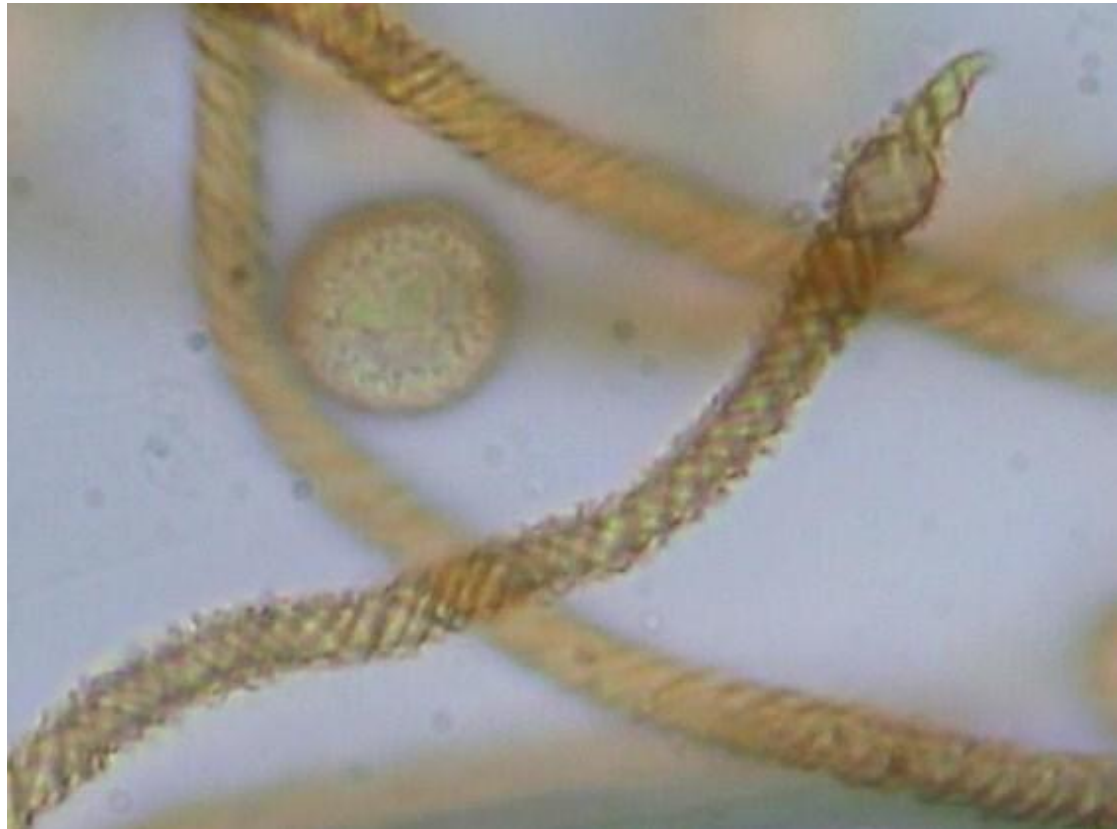

***Hemitrichia intorta* (Lister) Lister**

Rond-Point de la Ferme Woo, rue Rosier Bois et rue de Genval-Rixensart (BE) - Récoltes et MC du 6/12/2011 - Btes N° 26 & 30 - Google
Lat 50,73937 Long 4,533123 – IFBL E45844. (Alt. 105m) - Herbier 717-MM34032 lame et 742-720,727

Péridium avec des zones plus foncées

1 carré = 1 mm

Elatères (2-3 μm diam.), frangées, épineuses
Pointes courtes (4-6 μm de long)

Spores 8-9 μm

Péridium externe

Péridium interne