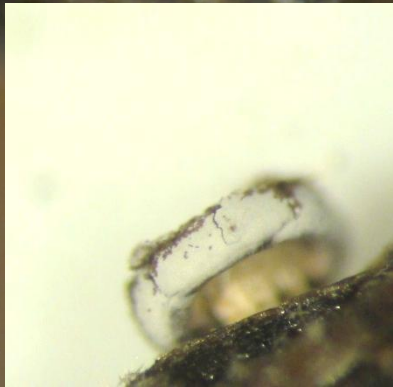

## *Diderma hemisphaericum* (Bull) Hornem

Sporocarpe esseulé et un peu mal venu ! Jardin de Derboven  
Pascal, rue du Châtelet, 25 – B-1495 Tilly (BE) - Récolte et MC du  
08/01/2012, Obs. 9 février 2012 – Bte 60 - Google Lat 50.56521  
Long 4.53356 ( 50°33'54.76" - 4°32'0.82") – IFBL F45842 (Alt. +/-  
100m)

Stipe calcaire

Spores 8-9  $\mu\text{m}$

Péridium double, couche externe calcaire  
et couche interne membraneuse, hyaline