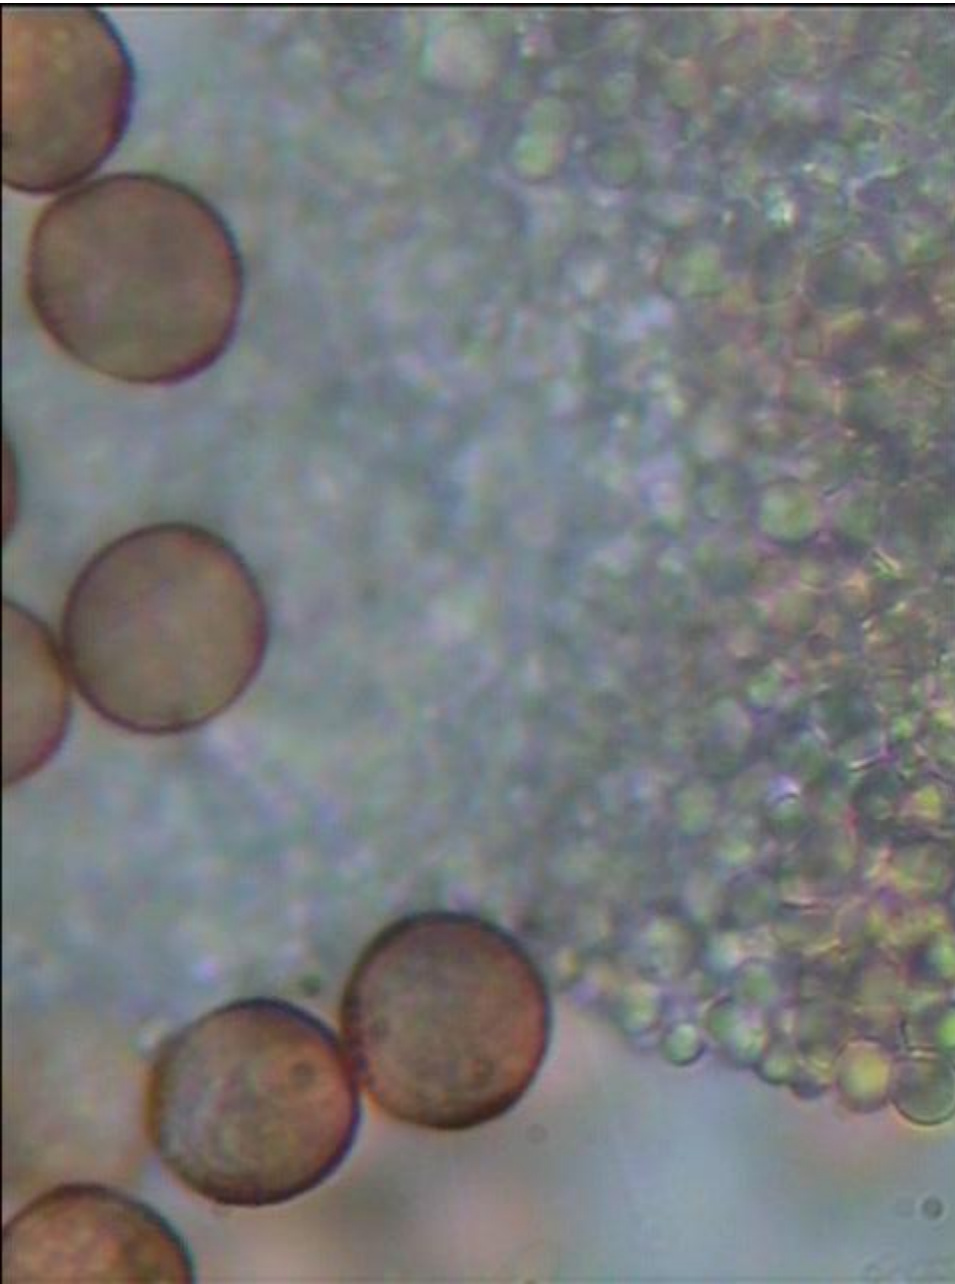

## *Diderma hemisphaericum* (Bull) Hornem

Sporocarpe esseulé et un peu mal venu ! Jardin de Derboven  
Pascal, rue du Châtelet, 25 – B-1495 Tilly (BE) - Récolte et MC du  
08/01/2012, Obs. 9 février 2012 – Bte 60 - Google Lat 50.56521  
Long 4.53356 ( 50°33'54.76" - 4°32'0.82") – IFBL F45842 (Alt. +/-  
100m)

Stipe calcaire

Spores 8-9  $\mu\text{m}$

Péridium double, couche externe calcaire  
et couche interne membraneuse, hyaline