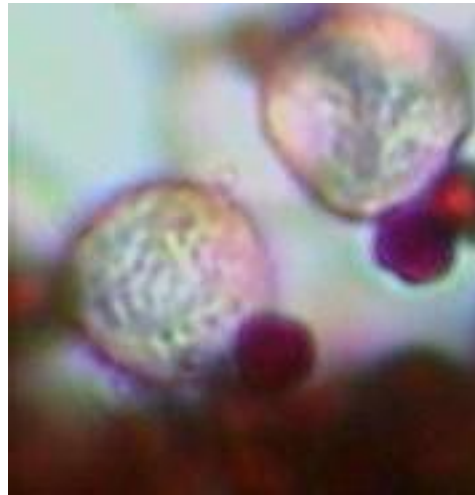

***Cribraria purpurea*** Schrad

Saint-Paul s/Isère, scierie abandonnée N 45°35'30 '' E 06°26'50'' (FR73), 11/10/2005, alt. 386 m. à l'abri sous le tas de planches. Herbar. Spores 6 µm. Herbar Marianne Meyer N° 35456

Espace entre 2 traits ; 1 mm

Spores 6  $\mu\text{m}$