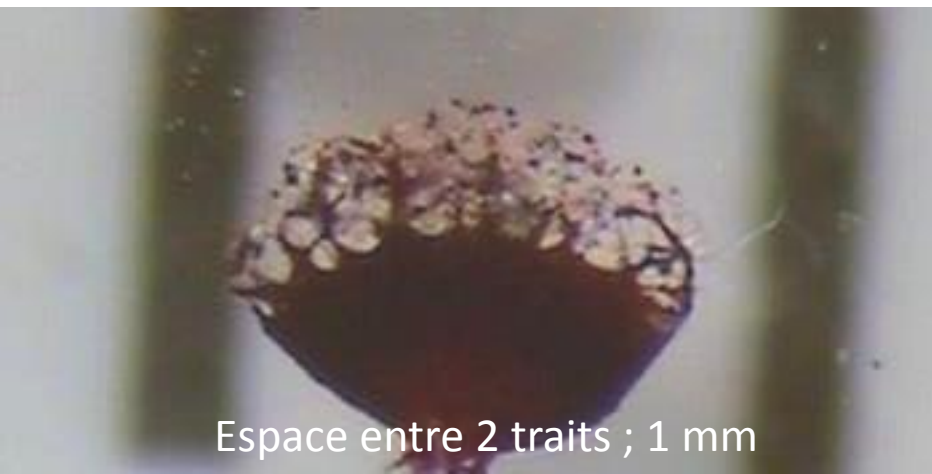

***Cribraria purpurea*** Schrad

Saint-Paul s/Isère, scierie abandonnée N 45°35'30 '' E 06°26'50'' (FR73), 11/10/2005, alt. 386 m. à l'abri sous le tas de planches. Herbar. Spores 6 µm. Herbar Marianne Meyer N° 35456

Espace entre 2 traits ; 1 mm

Spores 6  $\mu\text{m}$