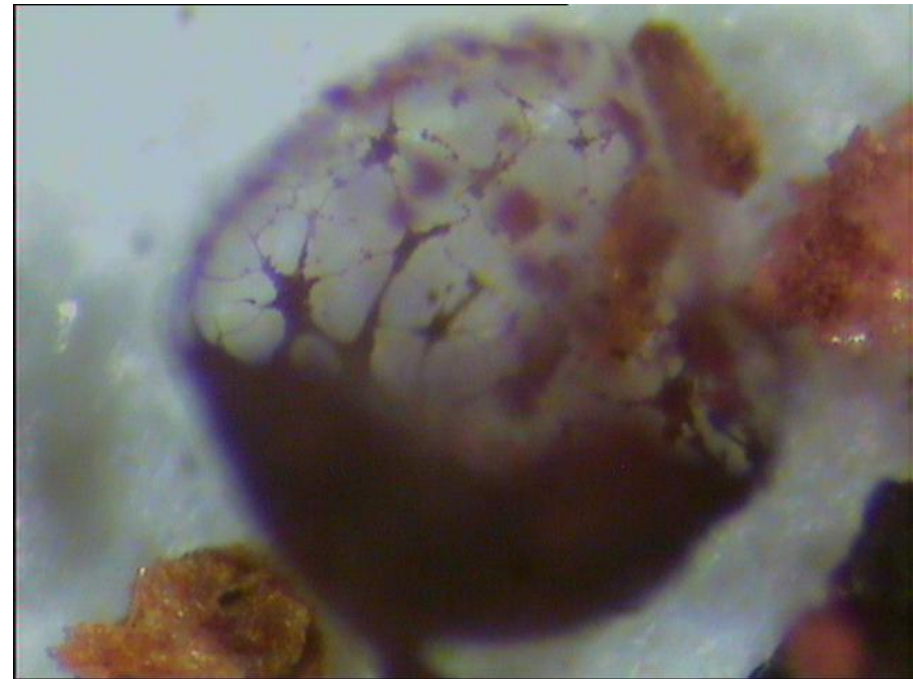

***Cribraria purpurea*** Schrad

Saint-Paul s/Isère, scierie abandonnée N 45°35'30 '' E 06°26'50'' (FR73), 11/10/2005, alt. 386 m. à l'abri sous le tas de planches. Herbar. Spores 6 µm. Herbar Marianne Meyer N° 35456

Espace entre 2 traits ; 1 mm

Spores 6  $\mu\text{m}$