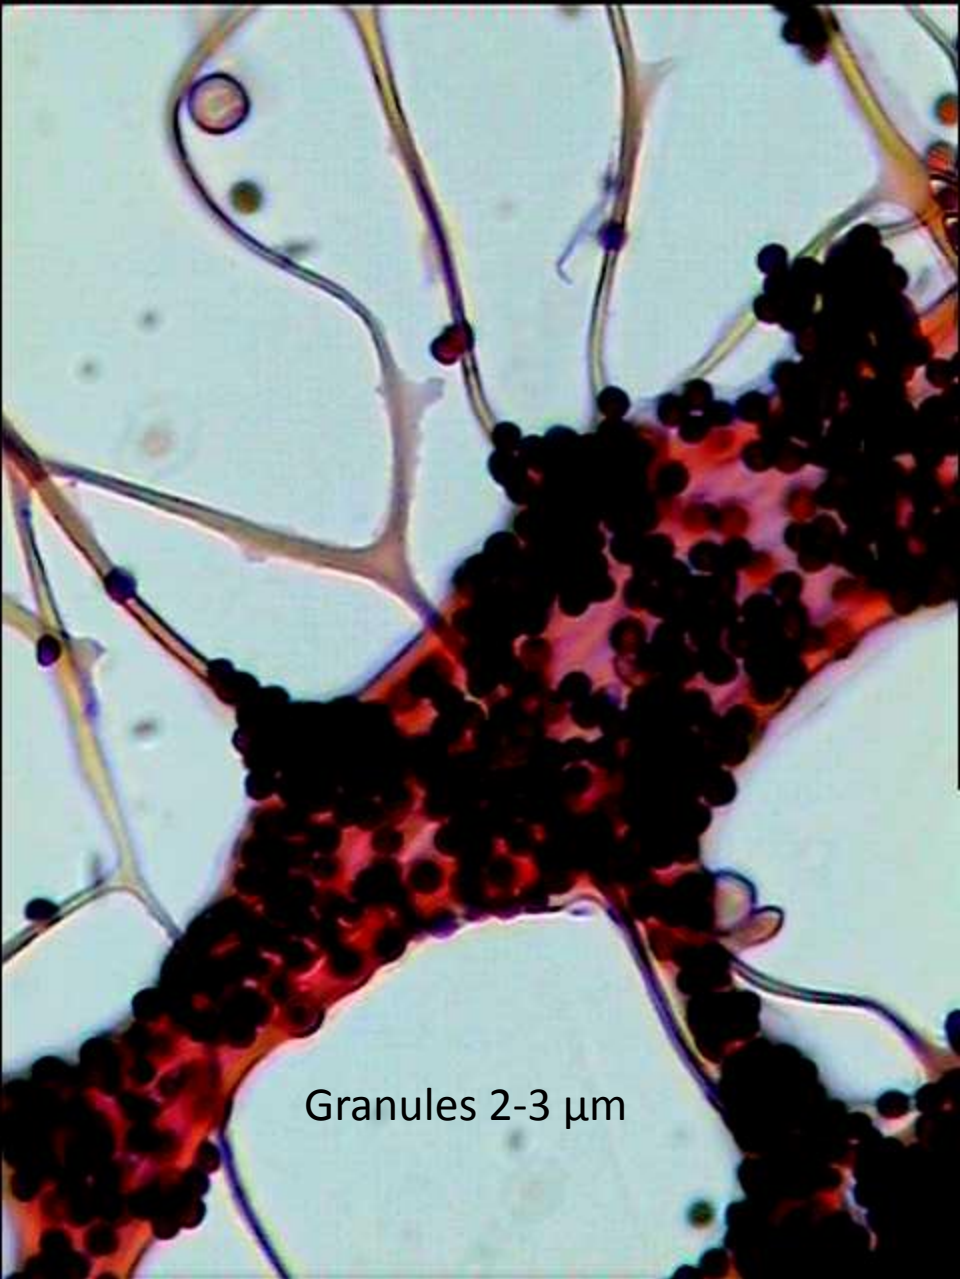

***Cribraria purpurea*** Schrad

Saint-Paul s/Isère, scierie abandonnée N 45°35'30 '' E 06°26'50'' (FR73), 11/10/2005, alt. 386 m. à l'abri sous le tas de planches. Herbar. Spores 6 µm. Herbar Marianne Meyer N° 35456

Espace entre 2 traits ; 1 mm

Spores 6  $\mu\text{m}$