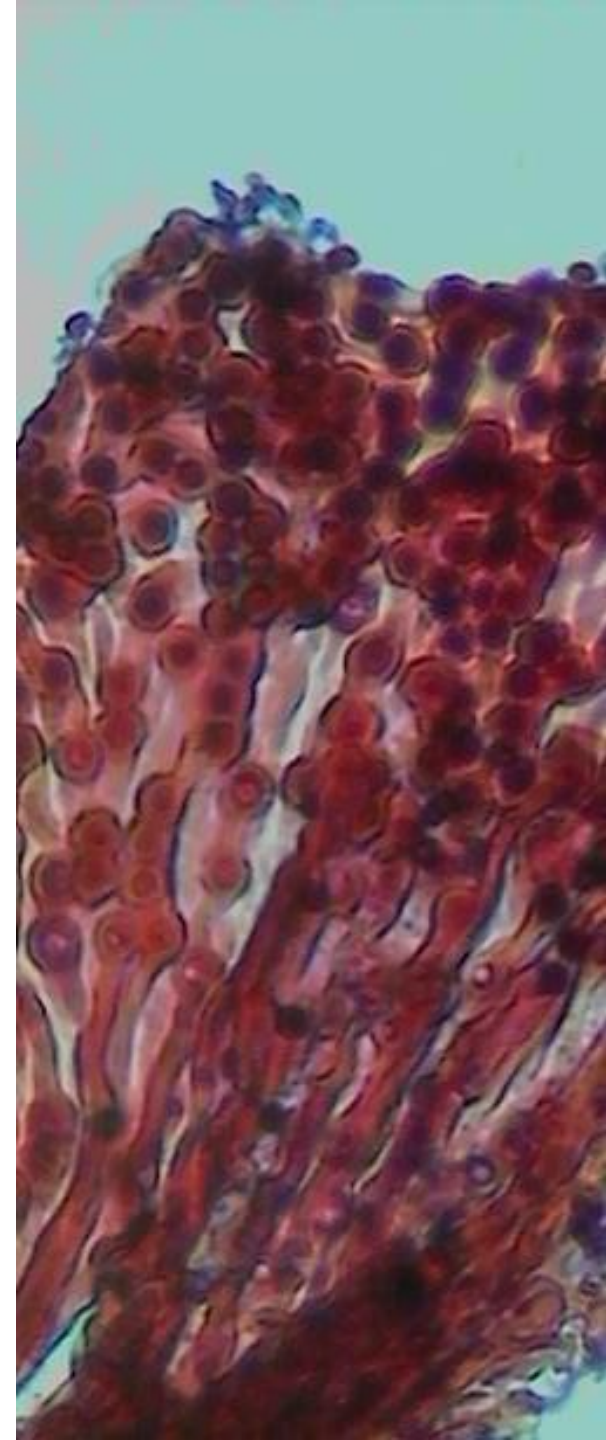

***Cribraria purpurea*** Schrad

Saint-Paul s/Isère, scierie abandonnée N 45°35'30 '' E 06°26'50'' (FR73), 11/10/2005, alt. 386 m. à l'abri sous le tas de planches. Herbar. Spores 6 µm. Herbar Marianne Meyer N° 35456

Espace entre 2 traits ; 1 mm

Spores 6  $\mu\text{m}$